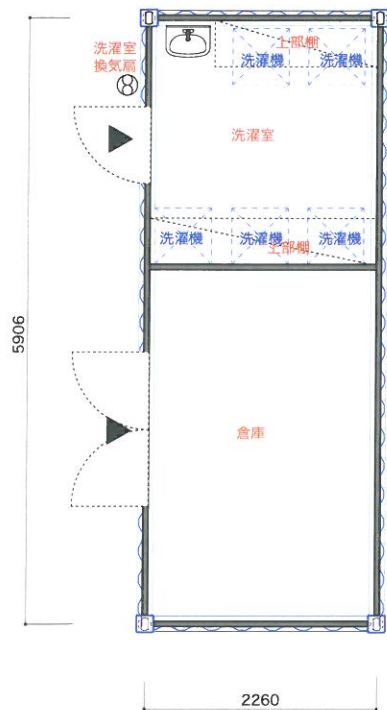

unit A-1

unit A-2

unit A-3

備考	工事名	応急仮設住宅新築工事	日付	図番
	図名	ワンルームユニット 平面図 1 : 50		

輝く未来と空間のドラマ
株式会社 渋谷

unit B
(共同洗濯ユニット)

unit C
(共同トイレユニット)

unit D
(共同シャワーユニット)

unit E
(共同浴室ユニット)

備考	工事名	応急仮設住宅新築工事	 輝く未来と空間のドラマ 株式会社 渋谷	日付	図番
	図名	水廻ユニット 平面図 1 : 50		作成者	