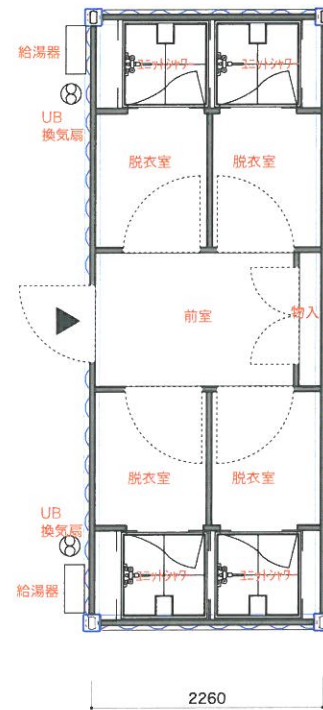

unit A-1

unit A-2

unit A-3

備考	工事名	応急仮設住宅新築工事	日付	図番
	図名	ワンルームユニット 平面図 1 : 50		

輝く未来と空間のドラマ
株式会社 渋谷

unit B
(共同洗濯ユニット)

unit C
(共同トイレユニット)

unit D
(共同シャワーユニット)

unit E
(共同浴室ユニット)

備考	工事名	応急仮設住宅新築工事	 輝く未来と空間のドラマ 株式会社 渋谷	日付	図番
	図名	水廻ユニット 平面図 1 : 50		作成者	