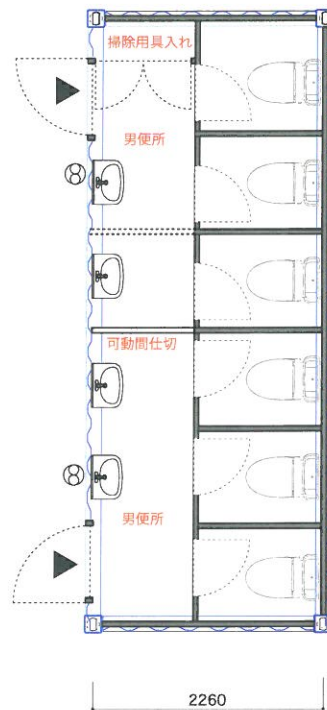

unit A-1

unit A-2

unit A-3

備考	工事名	応急仮設住宅新築工事	日付	図番
	図名	ワンルームユニット 平面図 1 : 50		

輝く未来と空間のドラマ
株式会社 渋谷

unit B
(共同洗濯ユニット)

unit C
(共同トイレユニット)

unit D
(共同シャワーユニット)

unit E
(共同浴室ユニット)

備考	工事名	応急仮設住宅新築工事	 輝く未来と空間のドラマ 株式会社 渋谷	日付	図番
	図名	水廻ユニット 平面図 1 : 50		作成者	