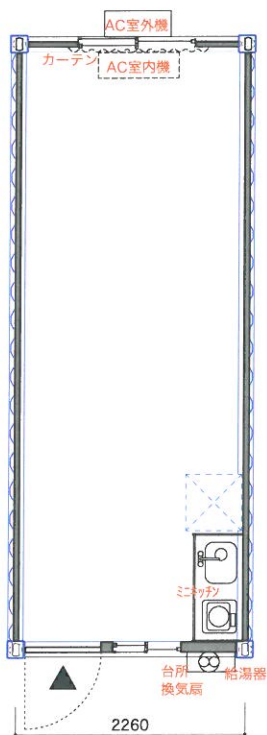

unit A-1

unit A-2

unit A-3

備考	工事名	応急仮設住宅新築工事	日付	図番
	図名	ワンルームユニット 平面図 1 : 50		

輝く未来と空間のドラマ
株式会社 渋谷

unit B
(共同洗濯ユニット)

unit C
(共同トイレユニット)

unit D
(共同シャワーユニット)

unit E
(共同浴室ユニット)

備考	工事名	応急仮設住宅新築工事	 輝く未来と空間のドラマ 株式会社 渋谷	日付	図番
	図名	水廻ユニット 平面図 1 : 50		作成者	