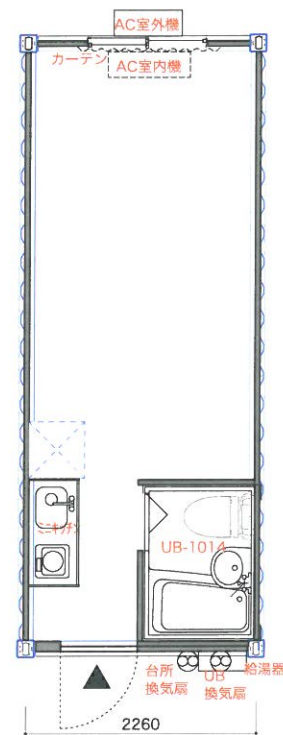

unit A-1

unit A-2

unit A-3

備考	工事名	応急仮設住宅新築工事	日付	図番
	図名	ワンルームユニット 平面図 1 : 50		

輝く未来と空間のドラマ
株式会社 渋谷

unit B
(共同洗濯ユニット)

unit C
(共同トイレユニット)

unit D
(共同シャワーユニット)

unit E
(共同浴室ユニット)

備考	工事名	応急仮設住宅新築工事	 輝く未来と空間のドラマ 株式会社 渋谷	日付	図番
	図名	水廻ユニット 平面図 1 : 50		作成者	