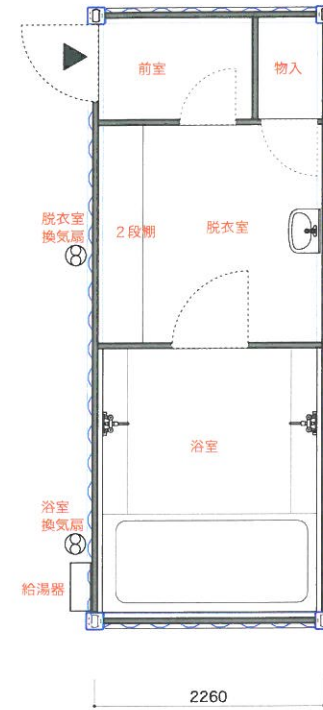

unit A-1

unit A-2

unit A-3

備考	工事名	応急仮設住宅新築工事	日付	図番
	図名	ワンルームユニット 平面図 1 : 50		

輝く未来と空間のドラマ
株式会社 渋谷

unit B
(共同洗濯ユニット)

unit C
(共同トイレユニット)

unit D
(共同シャワーユニット)

unit E
(共同浴室ユニット)

備考	工事名	応急仮設住宅新築工事	 輝く未来と空間のドラマ 株式会社 渋谷	日付	図番
	図名	水廻ユニット 平面図 1 : 50		作成者	