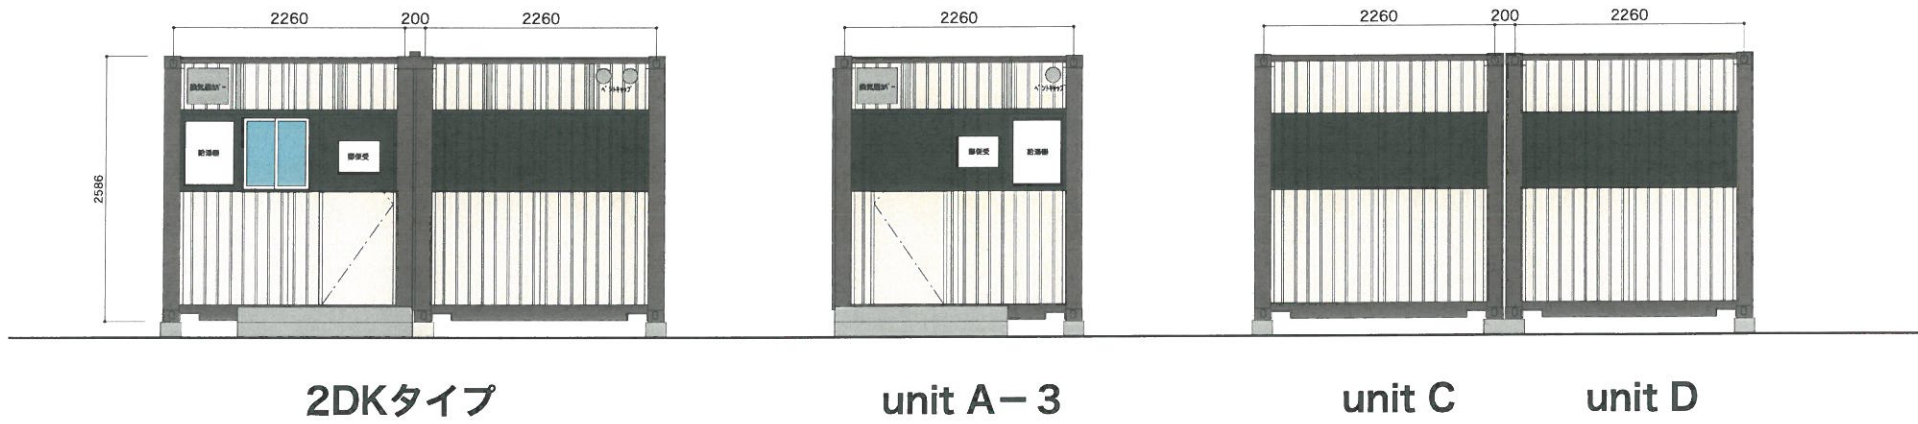

備考	工事名	応急仮設住宅モデルハウス新築工事	 輝く未来と空間のドラマ 株式会社 渋谷	日付	図番
	図名	配置図兼平面図 1:50		作成者	

備考	工事名	 輝く未来と空間のドラマ 株式会社 渋谷	日付	図番
	図名		作成者	
	立面図 1 : 50			